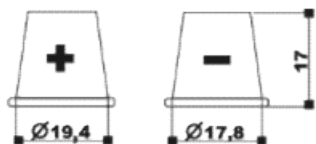

TERMINAL

A. ESTÁNDAR