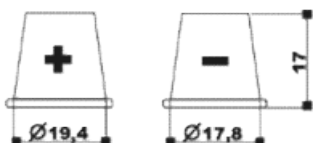

TERMINAL

A. ESTÁNDAR